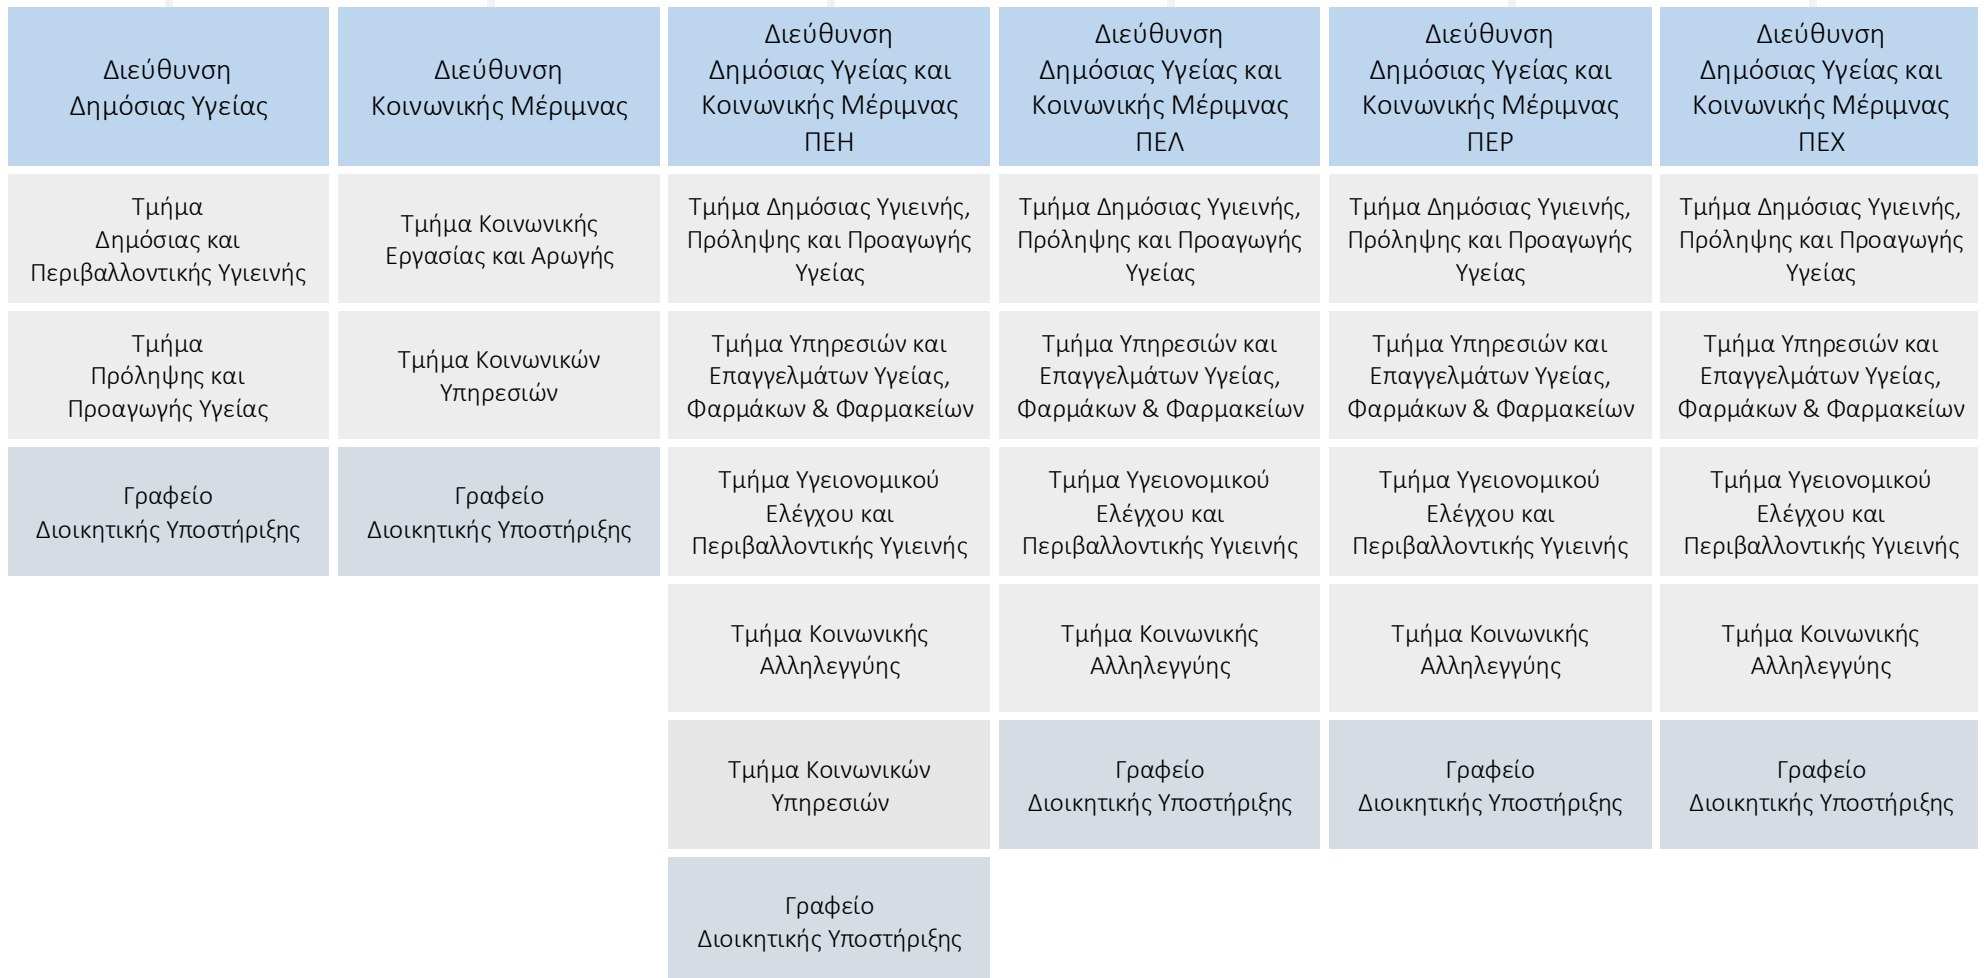

ΠΕΡΙΦΕΡΕΙΑ ΚΡΗΤΗΣ

Γενική Διεύθυνση Δημόσιας Υγείας και Κοινωνικής Μέριμνας

Γραφείο
Ιατρού Εργασίας