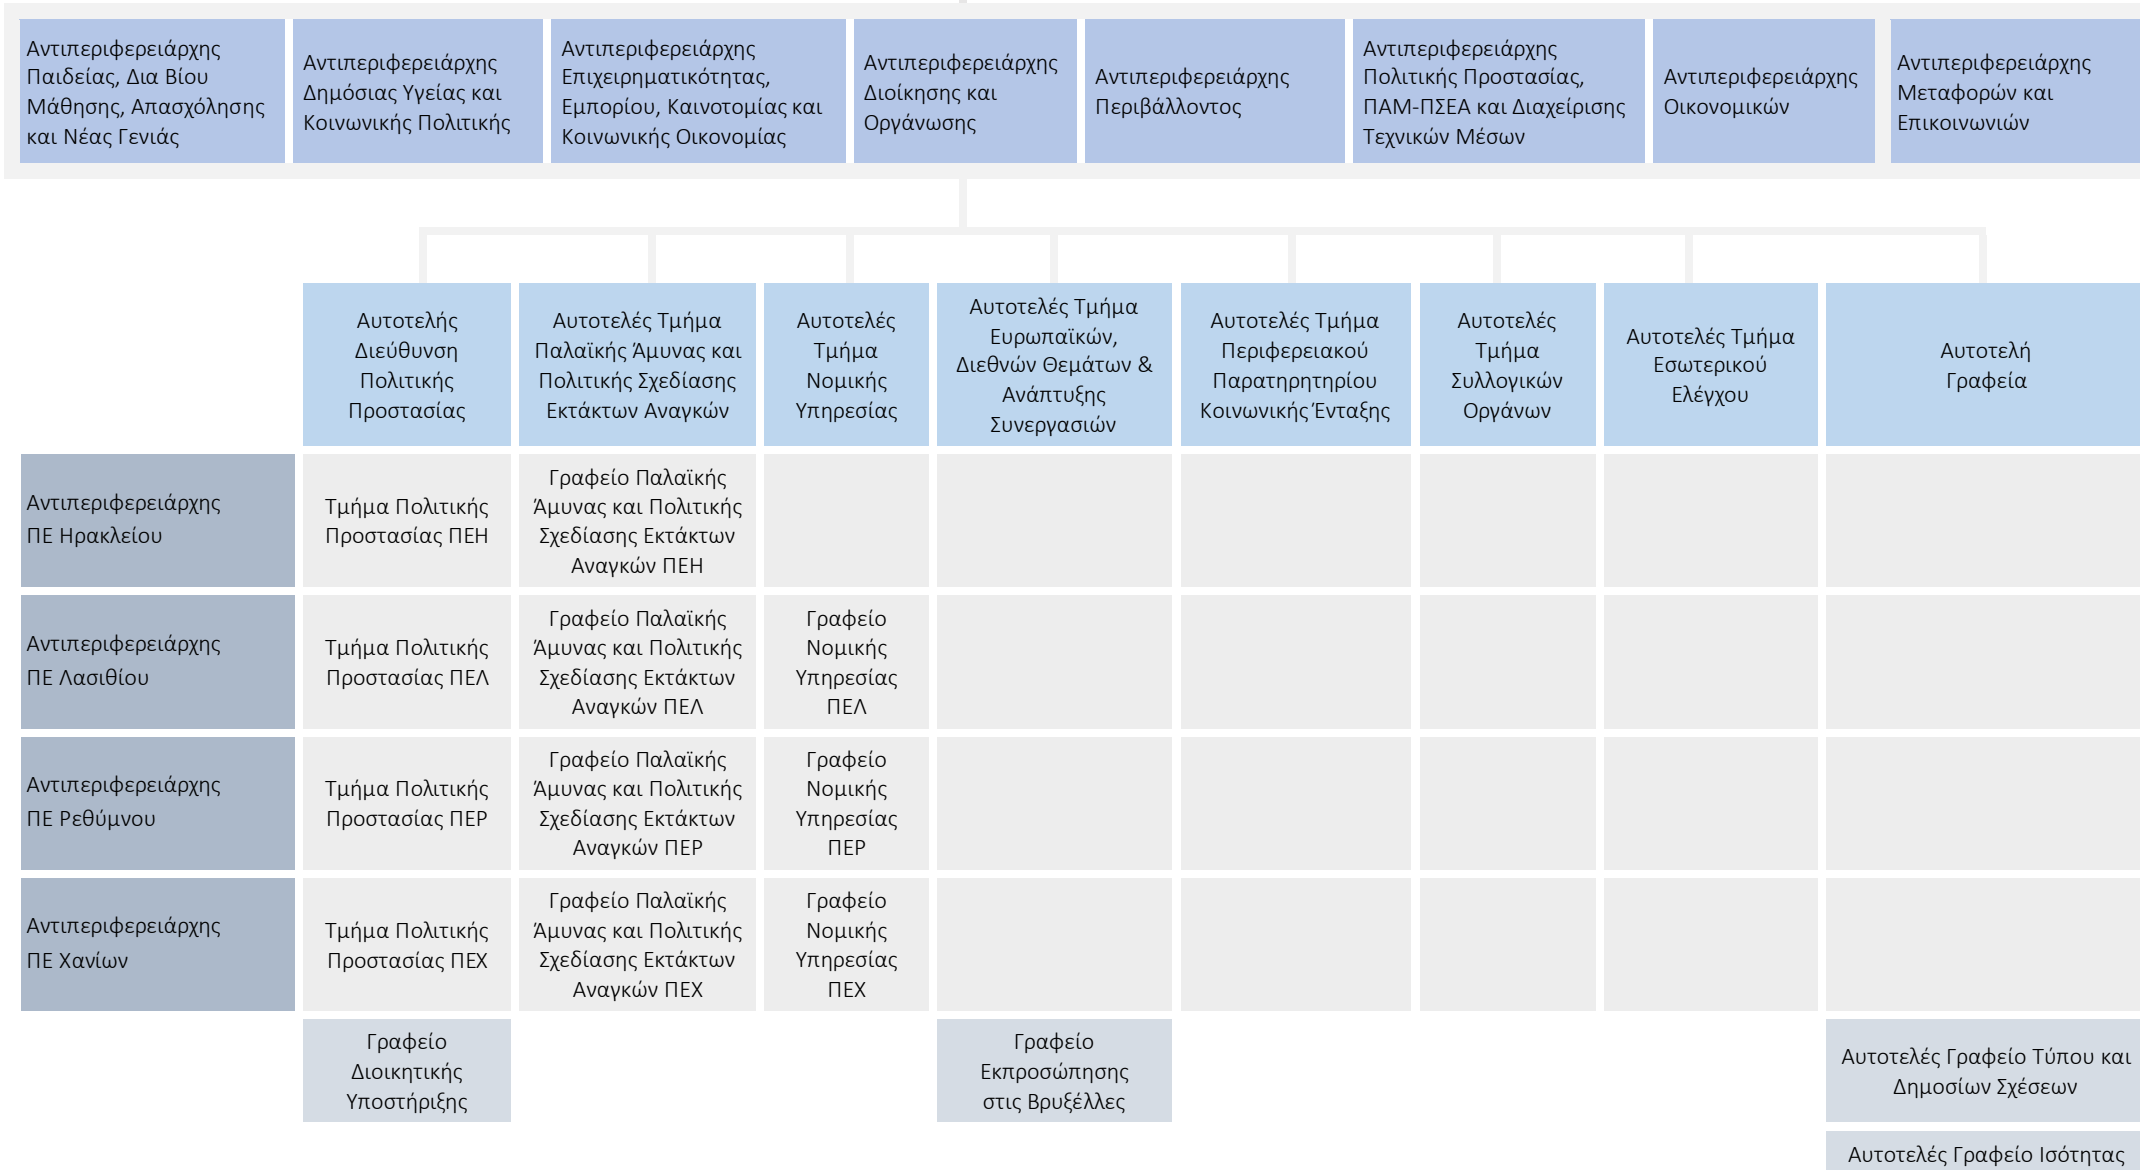

ΠΕΡΙΦΕΡΕΙΑΡΧΗΣ ΚΡΗΤΗΣ