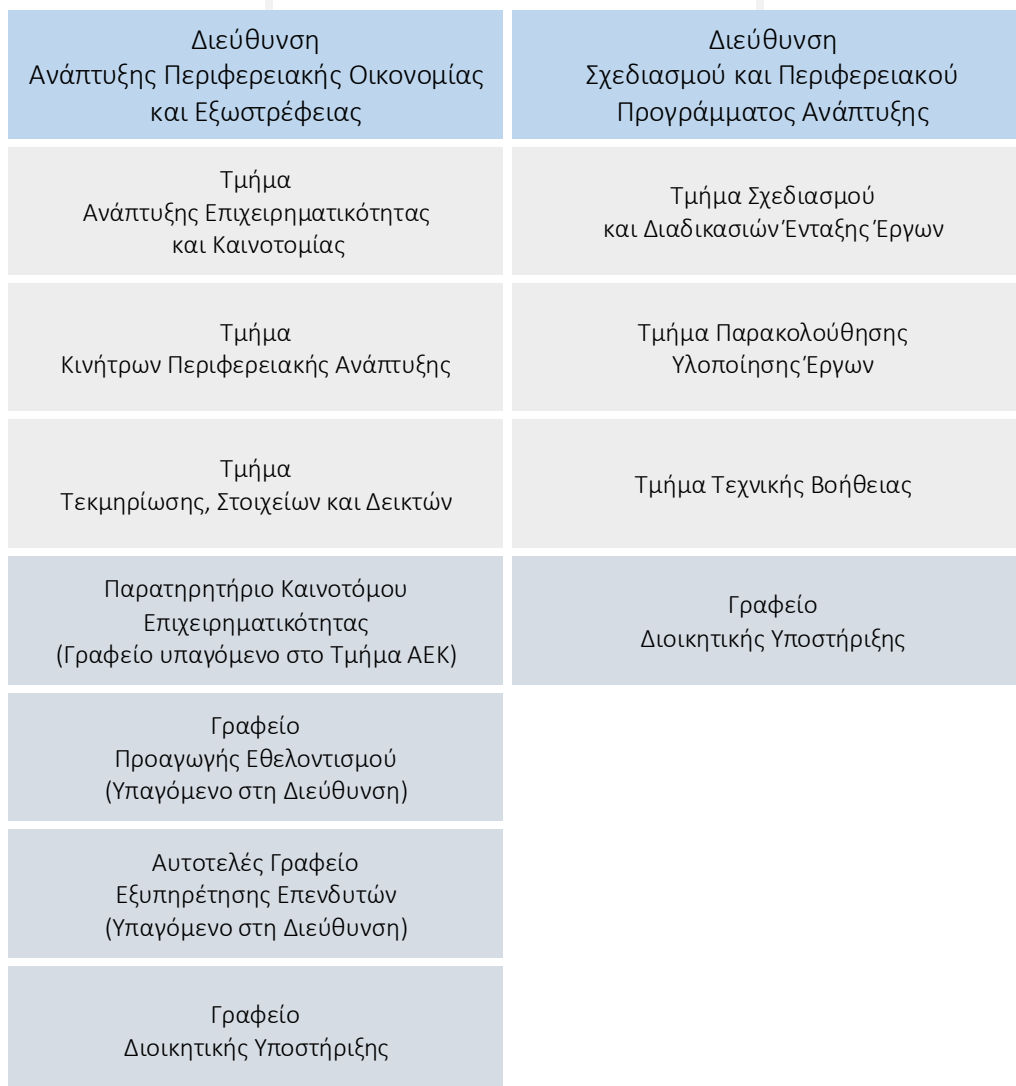

ΠΕΡΙΦΕΡΕΙΑ ΚΡΗΤΗΣ

Γενική Διεύθυνση Αναπτυξιακού Προγραμματισμού